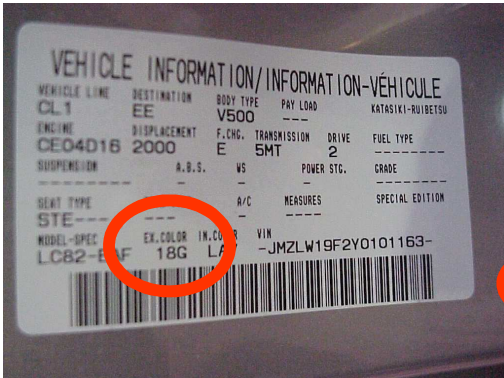

VIN / TYPENSCHILD

VIN PLATE LOCATIONS

1. B-Series, Tribute
2. All other models

VIN PLATE LOCATION
PREMACY

VIN PLATE MAZDA
PAINTCODE = 18G

VIN PLATE MAZDA
PAINTCODE = 2X

MAZDA 2002 → : PAINT CODE SYSTEM

D: Ab dem Modelljahr 2002 besitzen verschiedene Mazda Modelle keine Farbtoncodierung mehr im Fahrzeug.
Der genaue Farbton kann über die Chassisnummer ermittelt werden.
Bei weiteren Fragen wenden Sie sich bitte an Ihren zuständigen Ansprechpartner.