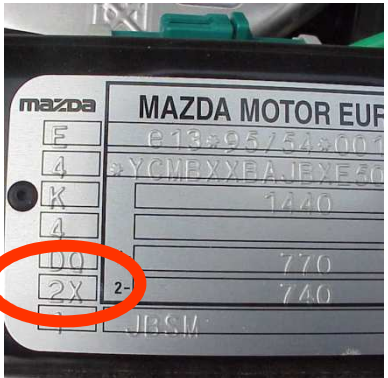

VIN / TYPENSCHILD

VIN PLATE LOCATIONS

1. B-Series, Tribute
2. All other models

VIN PLATE LOCATION
PREMACY

VIN PLATE MAZDA
PAINTCODE = 18G

VIN PLATE MAZDA
PAINTCODE = 2X

MAZDA 2002 → : PAINT CODE SYSTEM

D: Ab dem Modelljahr 2002 besitzen verschiedene Mazda Modelle keine Farbtoncodierung mehr im Fahrzeug.
Der genaue Farbton kann über die Chassisnummer ermittelt werden.
Bei weiteren Fragen wenden Sie sich bitte an Ihren zuständigen Ansprechpartner.